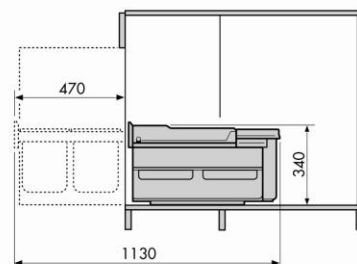

Nouveau: Rondo le 2 en 1 pour vos armoires de coin
Gestion des déchets et rangement de produits de nettoyage: le tout en un !

Nouveau couvercle et fini gris + FERMETURE EN DOUCEUR

Rondo est la solution idéale pour une armoire de coin équipée d'un évier. Même pour une armoire de coin standard (sans évier), Rondo est une solution intéressante pour répondre à tous les besoins en termes de tri des déchets et de rangement de produits de nettoyage grâce à sa multitude d'espaces de rangement ingénieux, le tout avec une fermeture en douceur de la poubelle grâce aux nouvelles coulisses "soft control" !

Information

- Installation facile sur le bas du caisson avec seulement 4 vis
- Pour caisson de coin avec porte en angle de 135°
- Centre de recyclage pivotant donnant un accès instantané pour le nettoyage et recyclage.
- Coulisses à billes de pleine extension qui permet un accès total au bacs de recyclage
- Le couvercle offre encore plus d'espace de rangement.
- Le couvercle recouvre les coulisses, donc offre une meilleure protection contre les poussières et débris . Les coulisses conserveront donc un fonctionnement optimal pour plus longtemps.
- Maintenant le couvercle possède des crochets sur ses côtés qui permettent d'accrocher plusieurs menus articles.
- Les coulisses sont maintenant équipées d'un mécanisme de fermeture en douceur.
- 2 bacs de 18L + 1 seau de 12L multifonctionnel avec couvercle perforé pour l'essorage de vos chiffons de nettoyage

Ancienne version #	Nouvelle version #	Description	Capacité	Couleur	Dimensions
3645	3645100	Centre de recyclage et nettoyage	2 X 18L + seau de 12 L (2 x 18.9Qt + seau de 12.6 Qt)	Gris	Ouverture min: 346mm (13 5/8") Diamètre int...: 700 mm (27 9/16") Hauteur min: 340mm (13 1/2")