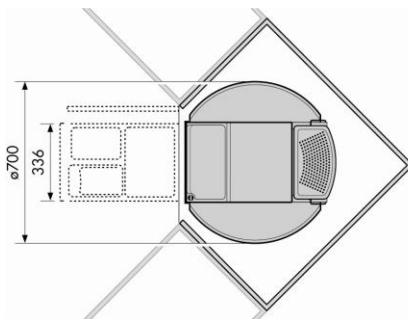

Nouveau: Rondo le 2 en 1 pour vos armoires de coin
Gestion des déchets et rangement de produits de nettoyage: le tout en un !

Nouveau couvercle et fini gris + FERMETURE EN DOUCEUR

Rondo est la solution idéale pour une armoire de coin équipée d'un évier. Même pour une armoire de coin standard (sans évier), Rondo est une solution intéressante pour répondre à tous les besoins en termes de tri des déchets et de rangement de produits de nettoyage grâce à sa multitude d'espaces de rangement ingénieux, le tout avec une fermeture en douceur de la poubelle grâce aux nouvelles coulisses "soft control" !

Information

- Installation facile sur le bas du caisson avec seulement 4 vis
- Pour caisson de coin avec porte en angle de 135°
- Centre de recyclage pivotant donnant un accès instantané pour le nettoyage et recyclage.
- Coulisses à billes de pleine extension qui permet un accès total au bacs de recyclage
- Le couvercle offre encore plus d'espace de rangement.
- Le couvercle recouvre les coulisses, donc offre une meilleure protection contre les poussières et débris . Les coulisses conserveront donc un fonctionnement optimal pour plus longtemps.
- Maintenant le couvercle possède des crochets sur ses côtés qui permettent d'accrocher plusieurs menus articles.
- Les coulisses sont maintenant équipées d'un mécanisme de fermeture en douceur.
- 2 bacs de 18L + 1 seau de 12L multifonctionnel avec couvercle perforé pour l'essorage de vos chiffons de nettoyage

Ancienne version #	Nouvelle version #	Description	Capacité	Couleur	Dimensions
3645	3645100	Centre de recyclage et nettoyage	2 X 18L + seau de 12 L (2 x 18.9Qt + seau de 12.6 Qt)	Gris	Ouverture min: 346mm (13 5/8") Diamètre int...: 700 mm (27 9/16") Hauteur min: 340mm (13 1/2")